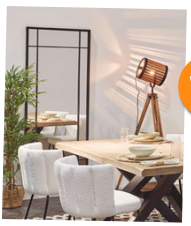

185€

275€

545€

Regulable de 760 a 1260 mm.

Espejos

MÁS MUEBLES DE NUESTRA COLECCION S/600 EN NUESTRA TIENDA ONLINE

ESTANTERIA ALTA JACK

14 C/135CM CABECERO TABAuC BLANCO MADERA
147 x100 x 2 cm.
109€

65€

Decoración PLANTAS ARTIFICIALES