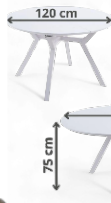

Extensible a 140 o 180 cm.
Medidas: 100 - 140 - 180 x 100 x 76 cm.

51

169€

MESA CENTRO NATURAL 120 X 60 CM
Tapa madera color roble nordish 54 mm 120 X 60 cm.
DISPONIBLE DOS COLORES

52

MESA DE CENTRO LEYNA.
Tapa en cristal templado transparente.
R Patas MDF y papel laminado.
110 x 70 x 40 cm.

185€

53 MESA CENTRO ELEVABLE JACK 120 x 60 CM ROBLE NORDISH / NEGRO.

195€

54 MESA COMEDOR REDONDA EXTENSIBLE DELTA 120 - 160 CM BLANCO.

555€

DS

MESA CENTRO NIDO VULCANO/IBIZA CERAMIC
Medidas de la composición : 150 x 80 x 35 cm.

55

215€

IBIZA CERAMIC BLANCO.

VULCANO CERAMIC NEGRO.

56 MESA CENTRO ELEVABLE ZOE 120 x 80 CM ROBLE NORDISH / NEGR

375€

56

MESA REDONDA TOWER 80 CM BLANCO / HAYA.